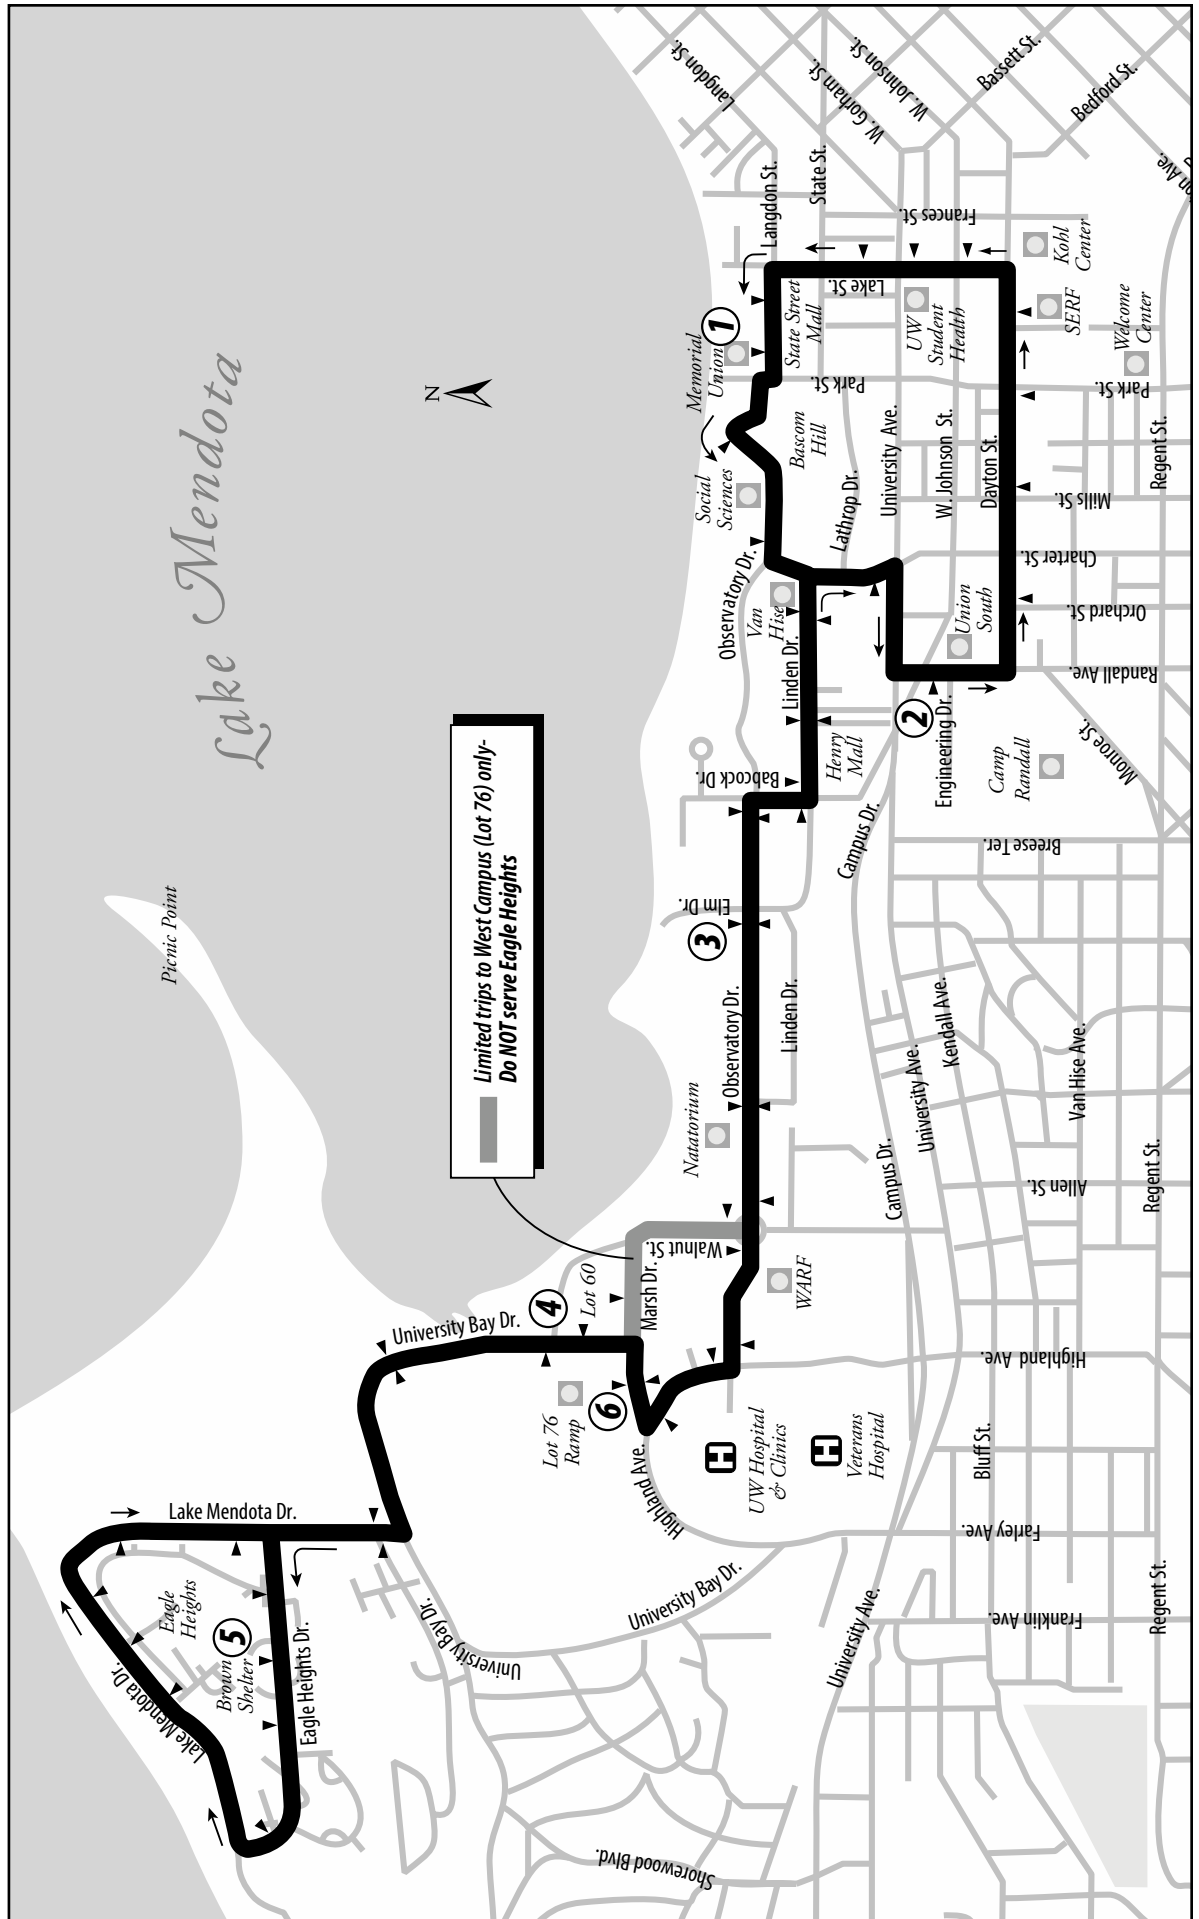

Route 80

UW Campus – Weekday Recess Service

Route 80

80 – Eagle Heights to South Campus - Memorial Union

Eagle Heights Dr. and Brown Shelter	Marsh Dr. and Lot 76	Observatory Dr. and Elm Dr.	Randall Ave. and Engineering Dr.	Langdon St. and Memorial Union
5	6	3	2	1
6:15	6:22	6:25	6:30	6:38
6:35	6:42	6:45	6:50	6:59
6:55	7:02	7:05	7:10	7:19
7:19	7:27	7:31	7:37	7:48
7:31	7:39	7:43	7:49	8:00
7:43	7:51	7:55	8:01	8:12
7:55	8:03	8:07	8:13	8:24
8:07	8:15	8:19	8:25	8:36
8:19	8:27	8:31	8:37	8:48
8:31	8:39	8:43	8:49	9:00
8:43	8:51	8:55	9:01	9:12
8:55	9:03	9:07	9:13	9:24
9:07	9:15	9:19	9:25	9:36
9:19	9:27	9:31	9:37	9:48
9:31	9:39	9:43	9:49	10:00
9:43	9:51	9:55	10:01	10:12
9:55	10:03	10:07	10:13	10:24
10:07	10:15	10:19	10:25	10:36
10:19	10:27	10:31	10:37	10:48
10:31	10:39	10:43	10:49	11:00
10:43	10:51	10:55	11:01	11:12
10:55	11:03	11:07	11:13	11:24
11:07	11:15	11:19	11:25	11:36
11:19	11:27	11:31	11:37	11:48
11:31	11:39	11:43	11:49	12:00
11:43	11:51	11:55	12:01	12:12
11:55	12:03	12:07	12:13	12:24
12:07	12:15	12:19	12:25	12:36
12:19	12:27	12:31	12:37	12:48
12:31	12:39	12:43	12:49	1:00
12:43	12:51	12:55	1:01	1:12
12:55	1:03	1:07	1:13	1:24
1:07	1:15	1:19	1:25	1:36
1:19	1:27	1:31	1:37	1:48
1:31	1:39	1:43	1:49	2:00
1:43	1:51	1:55	2:01	2:12
1:55	2:03	2:07	2:13	2:24
2:07	2:15	2:19	2:25	2:36
2:19	2:27	2:31	2:37	2:48
2:31	2:39	2:43	2:49	3:00
2:43	2:51	2:55	3:01	3:12
2:55	3:03	3:07	3:13	3:24
3:07	3:15	3:19	3:25	3:36
3:19	3:27	3:31	3:37	3:48
3:31	3:39	3:43	3:49	4:00
3:43	3:51	3:55	4:01	4:12
3:55	4:03	4:07	4:13	4:24
4:07	4:15	4:19	4:25	4:36
4:19	4:27	4:31	4:37	4:48
4:31	4:39	4:43	4:49	5:00
4:43	4:51	4:55	5:01	5:12
4:55	5:03	5:07	5:13	5:24
5:19	5:27	5:31	5:37	5:48
5:31	5:39	5:43	5:49	6:00
6:07	6:15	6:19	6:25	6:35
6:54	7:02	7:06	7:12	7:23
7:42	7:49	7:53	7:58	8:08
8:29	8:36	8:40	8:45	8:55
9:20	9:27	9:31	9:36	9:46
10:07	10:14	10:18	10:23	10:33
10:57	11:04	11:08	11:13	11:23
11:47	11:54	11:58	12:03	12:13